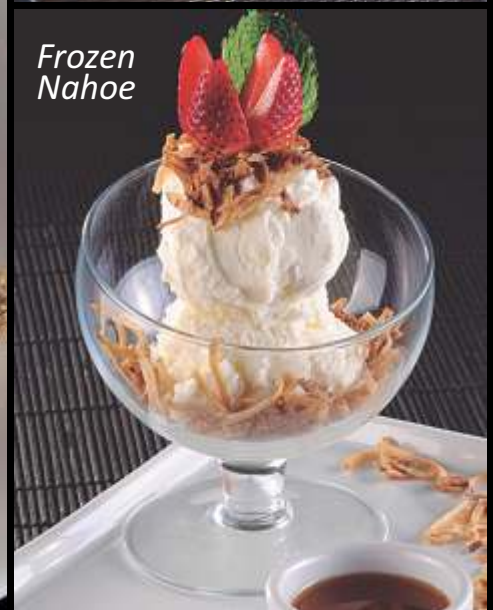

Harumaki de
Banana
c/ Chocolate

Creme de Papaya

Frozen
Nahoe

Sobremesas

422	Creme de Papaya	R\$ 22,00
423	Banana Flambada..... com Sorvete de Creme e Calda de Laranja	R\$ 24,00
425	Harumaki de Banana c/ Chocolate	R\$ 25,00
	acompanha Sorvete de Creme	
427	Frozen Nahoe	R\$ 25,00
	frozen yogurt com Calda de Gengibre e Raspas de Coco Queimado	
428	Petit Gateau de Chocolate	R\$ 25,00
	com Sorvete de Creme	
429	Brownie de Chocolate c/ Nozes	R\$ 25,00